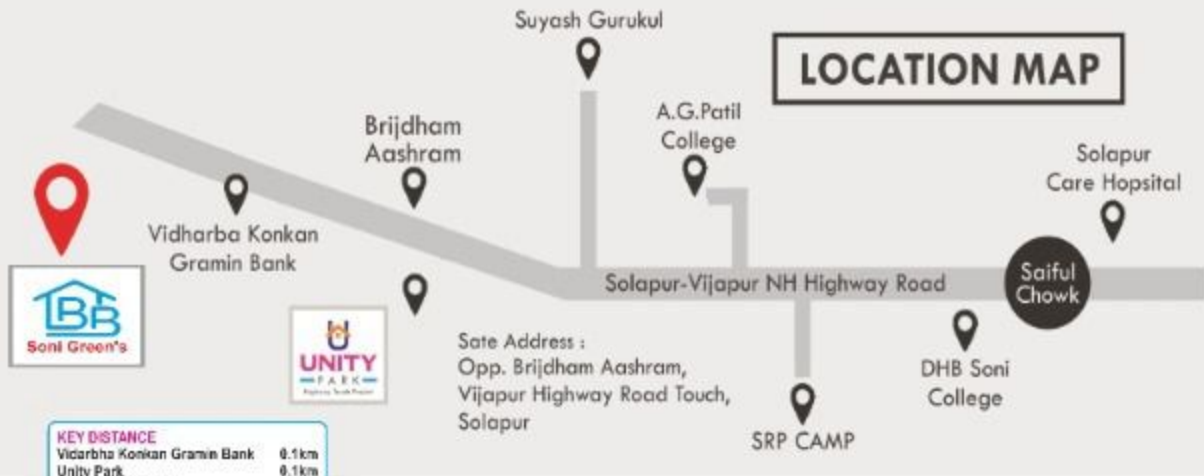

* साईट पत्ता *

सोलापूर विजापूर हायवेपासून ५० मिटर, कुमठे रोड टच, सोलापूर.

सोयी-सुविधा

स्वतंत्र ७/१२ उतारा
एन.ए.टी.पी.
३० वर्षाचा सर्च रिपोर्ट

बँक लोनची
सुविधा

LOCATION MAP

EthosTM
R e a l t y

* साईट पत्ता *

सोलापूर विजापूर हायवेपासून ५० मिटर, कुमठे रोड टच, सोलापूर.