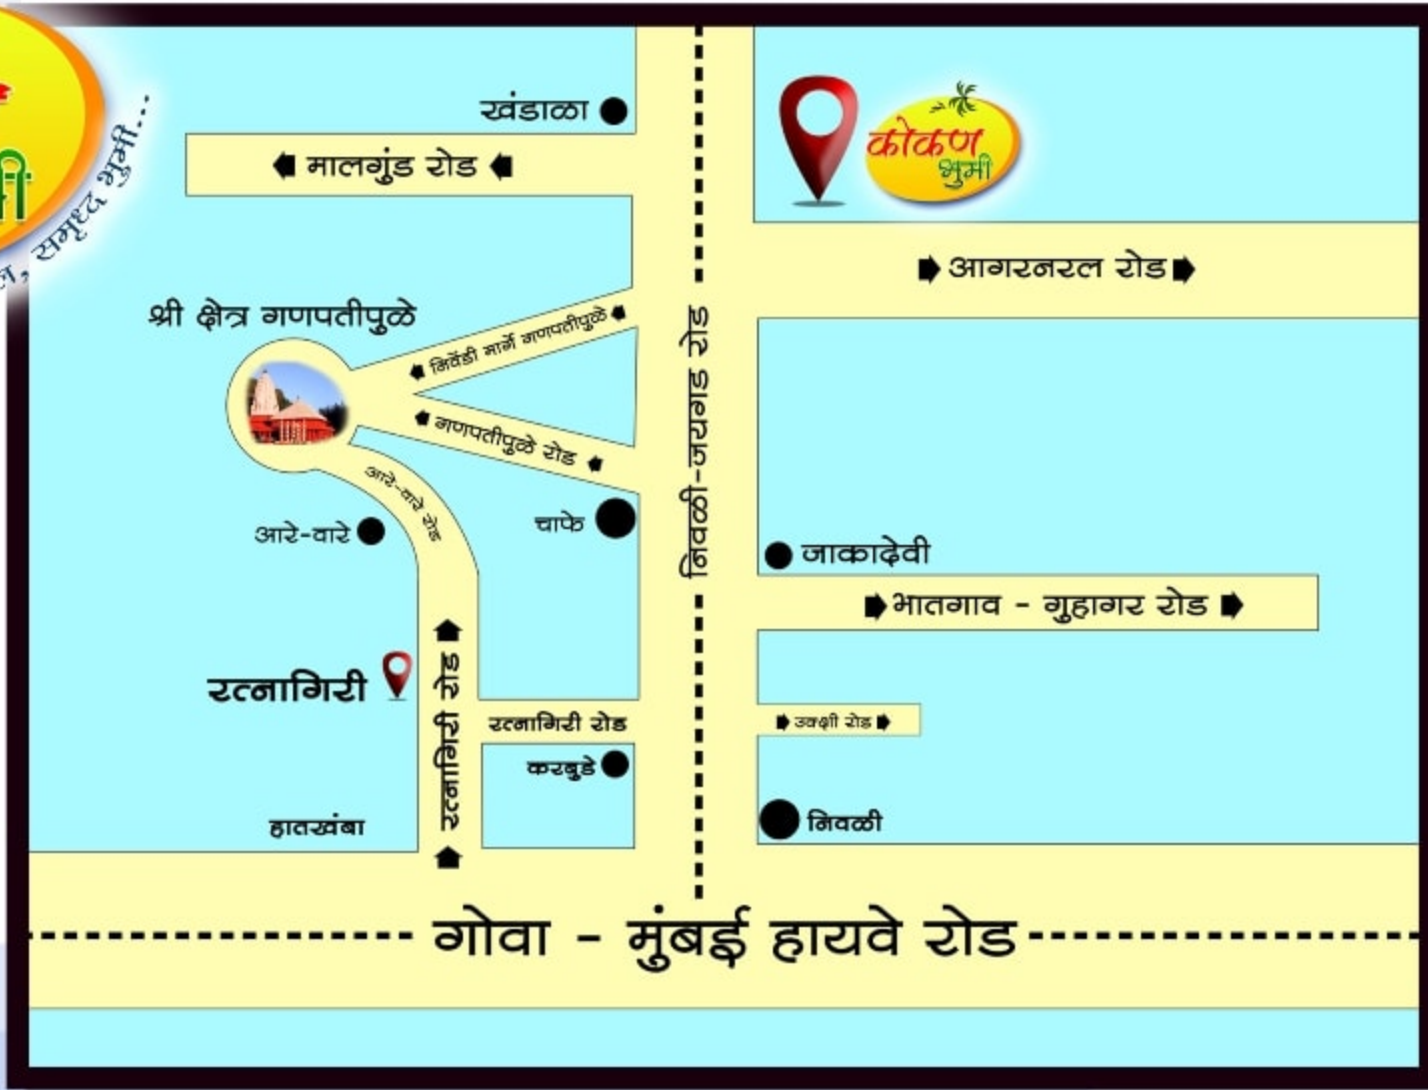

# कोकण भुमी

N.A. प्लॉट

निसर्गरम्य कोकणातील  
समृद्ध भुमी

जयगड आगरनरल फाटा रोड टच फक्त  
रु ५०,०००/- मध्ये रेखांकन एन. ए. प्लॉट बुक करा.

A Project By

- रु. १ लाख प्रति गुंठा रेट.
- प्रत्येक प्लॉटचा १००% स्वतंत्र ७/१२.
- एन. ए. प्लॉट खारेदीसाठी कर्ज ०% व्याज दराने उपलब्ध.
- कर्ज परत फेडीचा कालावधी ३० महिने.
- कोणत्याही जामिनदार अथवा जास्त कागदपत्रांची आवश्यकता नाही.
- १००% कारदेशीर कागदोपत्री व्यवहार.
- रु. ५०,००० मध्ये साठेखत पध्दतीने प्लॉट तुमच्या ताब्यात.
- प्रोजेक्ट मध्ये पाणी, रस्ते, लाईट, गार्डनची सुविधा.
- प्लॉट पासून गणपतीपुळे पर्यटन स्थळ फक्त १० की.मी. अंतरावर.
- जलद गतीने डेव्हलपिंग होणाऱ्या एरीया मध्ये प्लॉटिंगचा प्रोजेक्ट.
- त्वरा करा योजना फक्त काही दिवसांसाठी.
- फक्त काहीच प्लॉट शिल्लक.

**LAY-OUT PLAN**  
SCALE: 1:500

निसर्गरम्य कोकणातील, समृद्ध भुमी...

A Project By

संपर्क -