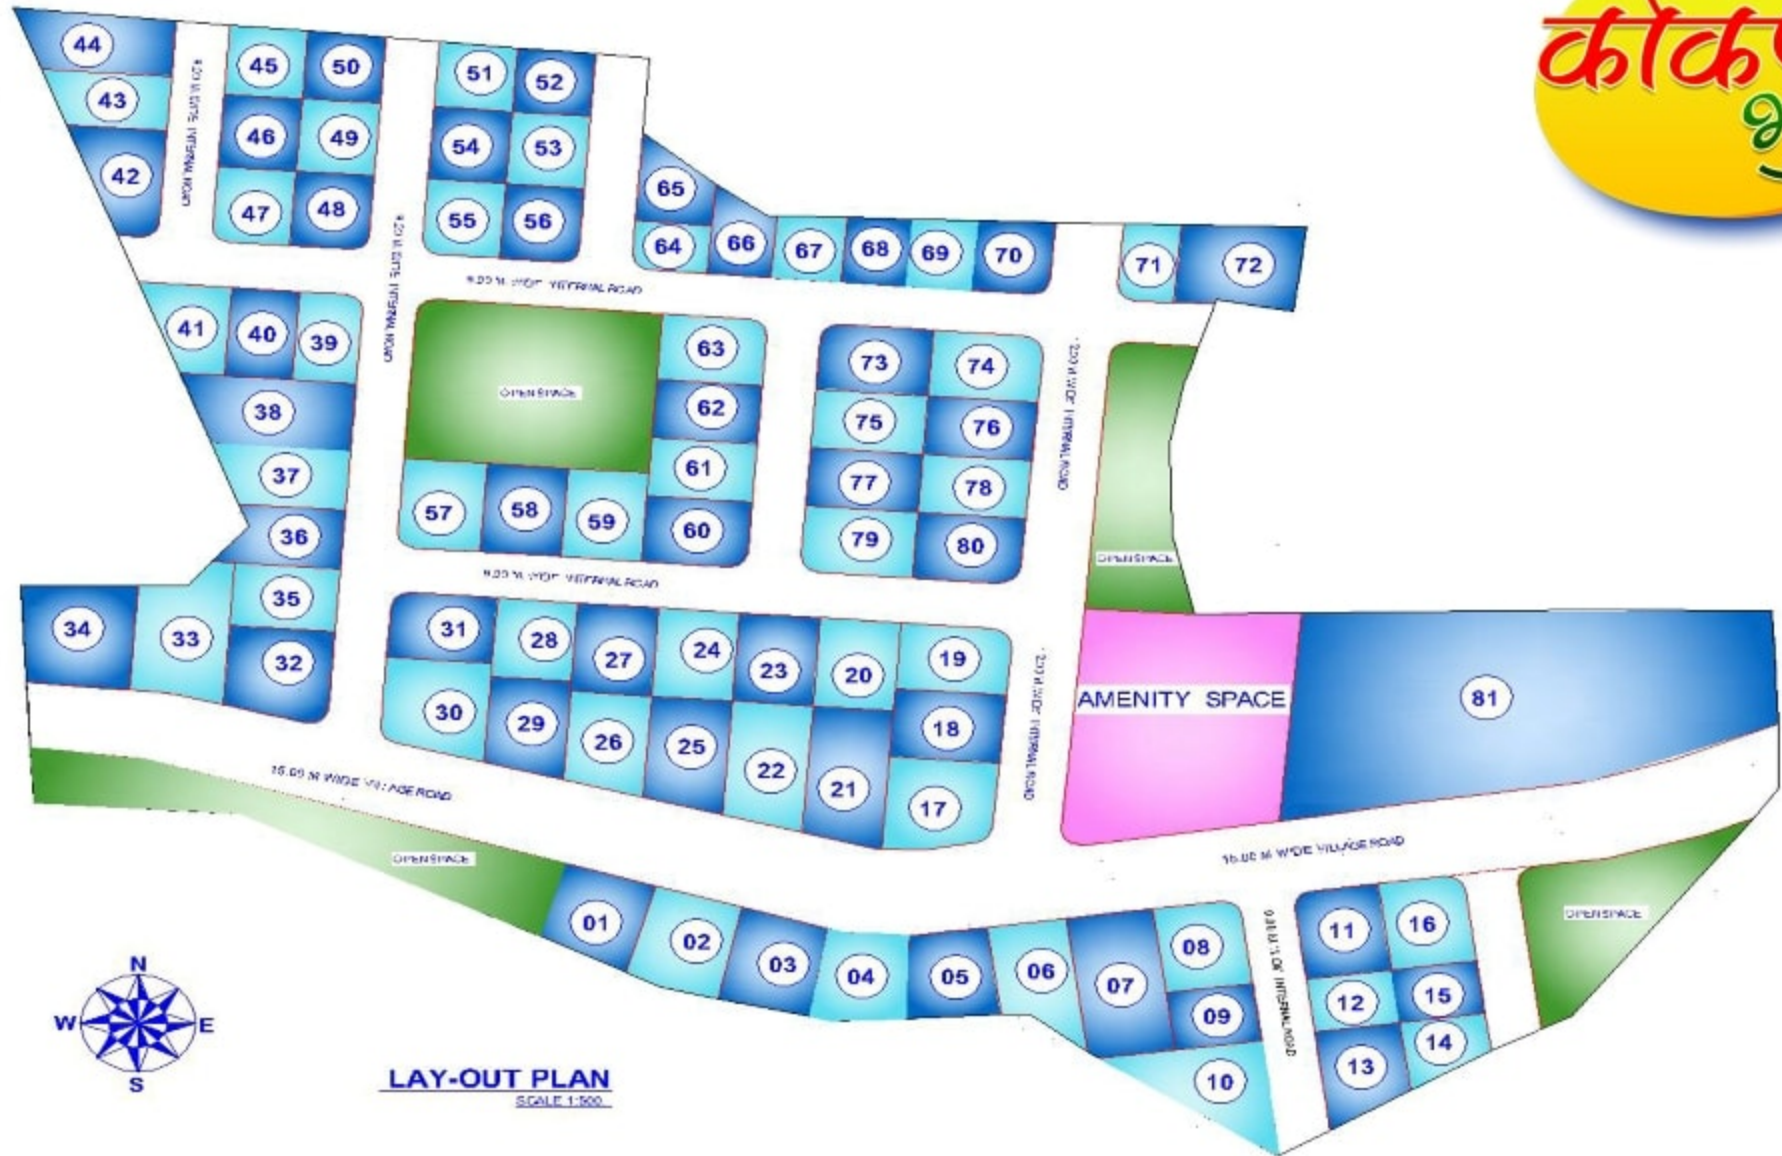

# कोकण भुमी

N.A. प्लॉट

निसर्गरम्य कोकणातील  
समृद्ध भुमी

जयगड आगरनरल फाटा रोड टच फक्त  
रु ५०,०००/- मध्ये रेखांकन एन. ए. प्लॉट बुक करा.

A Project By

- रु. १ लाख प्रति गुंठा रेट.
- प्रत्येक प्लॉटचा १००% स्वतंत्र ७/१२.
- एन. ए. प्लॉट खारेदीसाठी कर्ज ०% व्याज दराने उपलब्ध.
- कर्ज परत फेडीचा कालावधी ३० महिने.
- कोणत्याही जामिनदार अथवा जास्त कागदपत्रांची आवश्यकता नाही.
- १००% कारदेशीर कागदोपत्री व्यवहार.
- रु. ५०,००० मध्ये साठेखत पध्दतीने प्लॉट तुमच्या ताब्यात.
- प्रोजेक्ट मध्ये पाणी, रस्ते, लाईट, गार्डनची सुविधा.
- प्लॉट पासून गणपतीपुळे पर्यटन स्थळ फक्त १० की.मी. अंतरावर.
- जलद गतीने डेव्हलपिंग होणाऱ्या एरीया मध्ये प्लॉटिंगचा प्रोजेक्ट.
- त्वरा करा योजना फक्त काही दिवसांसाठी.
- फक्त काहीच प्लॉट शिल्लक.

**LAY-OUT PLAN**  
SCALE: 1:500

निसर्गरम्य कोकणातील, समृद्ध भुमी...

A Project By

संपर्क -